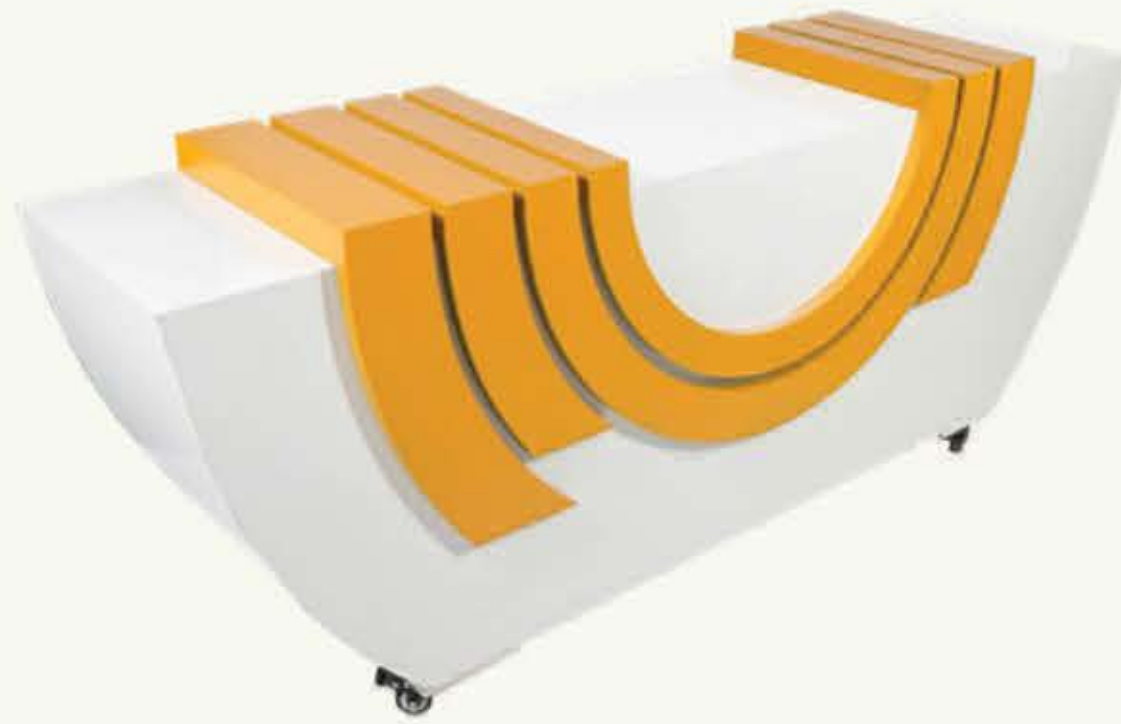

ITEM #DJB-110

Washington
DJ Booth

200cm (L) x 74cm (W) x 105cm (H)

1500AED

ITEM #DJB-111

Amsterdam
DJ Booth

265cm (L) x 65cm (W) x 108cm (H)

900AED